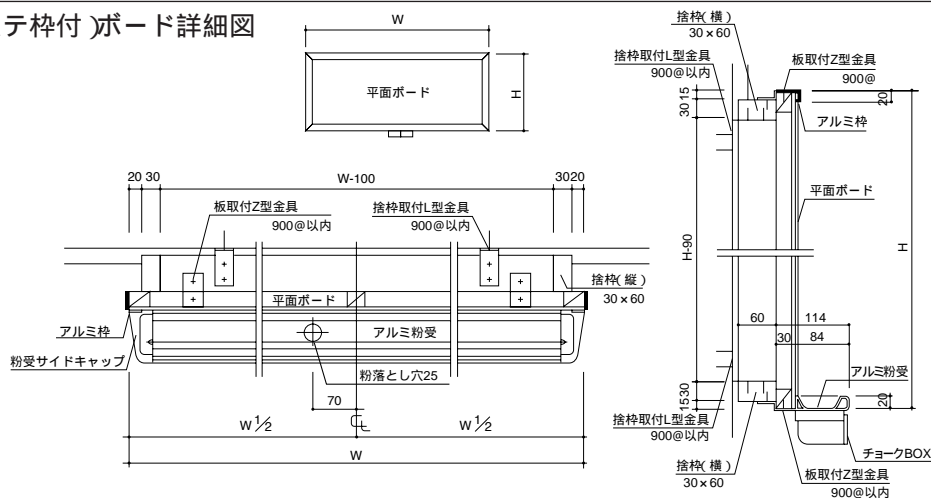

# 大型ボード

外枠ボード詳細図

アルミ枠(ステ枠付)ボード詳細図

アルミ枠ボード詳細図

**別注対応OK**

外枠付、ステ枠付に  
 サイズ変更  
 原稿入(有効寸法は縦横ともマイナス80mmして下さい)  
 暗線入に  
 チョークボックス( P79 ) マーカーボックス( P79 ) 付に  
 ピクチャーレール、セーフティハンガーレール( P78 ) 付に  
 角パーツ( P77 ) 付に

**オプション**

背面用アルミ粉受け  
 粉受けとロッカーの間に  
 すき間ができません。