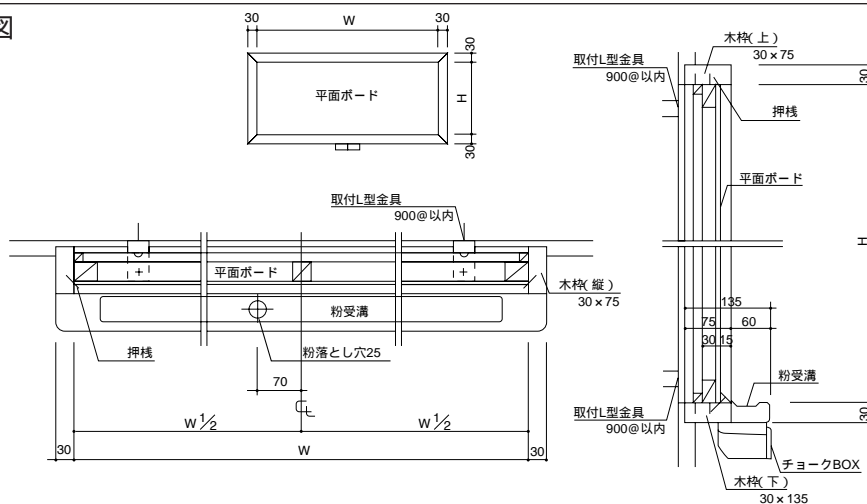

# 大型ボード

外枠ボード詳細図

アルミ枠(ステ枠付)ボード詳細図

アルミ枠ボード詳細図

**別注対応OK**

外枠付、ステ枠付に  
 サイズ変更  
 原稿入(有効寸法は縦横ともマイナス80mmして下さい)  
 暗線入に  
 チョークボックス( P79 ) マーカーボックス( P79 ) 付に  
 ピクチャーレール、セーフティハンガーレール( P78 ) 付に  
 角パーツ( P77 ) 付に

**オプション**

背面用アルミ粉受け  
 粉受けとロッカーの間に  
 すき間ができません。