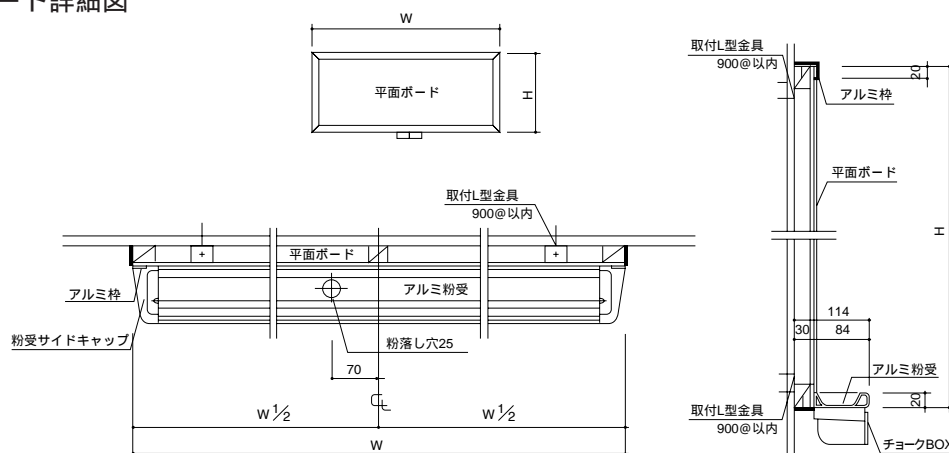

# 大型ボード

外枠ボード詳細図

アルミ枠(ステ枠付)ボード詳細図

アルミ枠ボード詳細図

**別注対応OK**

外枠付、ステ枠付に  
 サイズ変更  
 原稿入(有効寸法は縦横ともマイナス80mmして下さい)  
 暗線入に  
 チョークボックス( P79 ) マーカーボックス( P79 ) 付に  
 ピクチャーレール、セーフティハンガーレール( P78 ) 付に  
 角パーツ( P77 ) 付に

**オプション**

背面用アルミ粉受け  
 粉受けとロッカーの間に  
 すき間ができません。