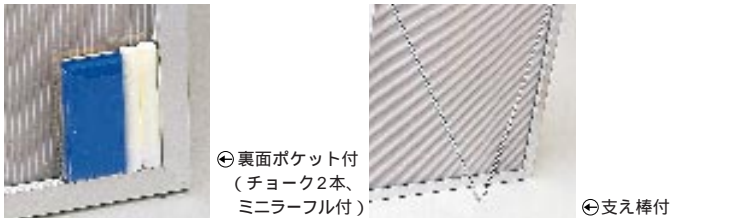

耐久性に優れ、マグネットが着磁します

F工事黒板・スチールグリーン

⊕裏面ポケット付
(チョーク2本、
ミニラーフル付)

⊕支え棒付

従来の木製黒板より耐久性アップ。
マグシートを貼り付けることができます。

F工事黒板(スチールグリーン・ムジ)

品番	サイズ(D×H×W)	仕様	質量
FB-SK456	18×450×600	スチールグリーン(脚・ポケット付属品付)	1.5kg
FB-SK645	18×600×450	スチールグリーン(脚・ポケット付属品付)	1.5kg
FB-SK607	18×600×700	スチールグリーン(脚・ポケット付属品付)	2.5kg
FB-SK706	18×700×600	スチールグリーン(脚・ポケット付属品付)	2.5kg

支え棒は、タテ・ヨコ兼用型です

別注対応OK

原稿入れ(原稿有効寸法は縦横ともマイナス
10mmして下さい)
サイズ変更
取手付に

耐久性に優れ、マグネットが着磁します

F工事黒板・スチールホワイト

⊕支え棒付

マグシートを貼り付けることができます。

F工事黒板(スチールホワイト・ムジ)

品番	サイズ(D×H×W)	仕様	質量
FB-WK456	18×450×600	スチールホワイト脚付	1.5kg
FB-WK645	18×600×450	スチールホワイト脚付	1.5kg
FB-WK607	18×600×700	スチールホワイト脚付	2.5kg
FB-WK706	18×700×600	スチールホワイト脚付	2.5kg

支え棒は、タテ・ヨコ兼用型です

別注対応OK

原稿入れ(原稿有効寸法は縦横ともマイナス
10mmして下さい)
サイズ変更
取手付に