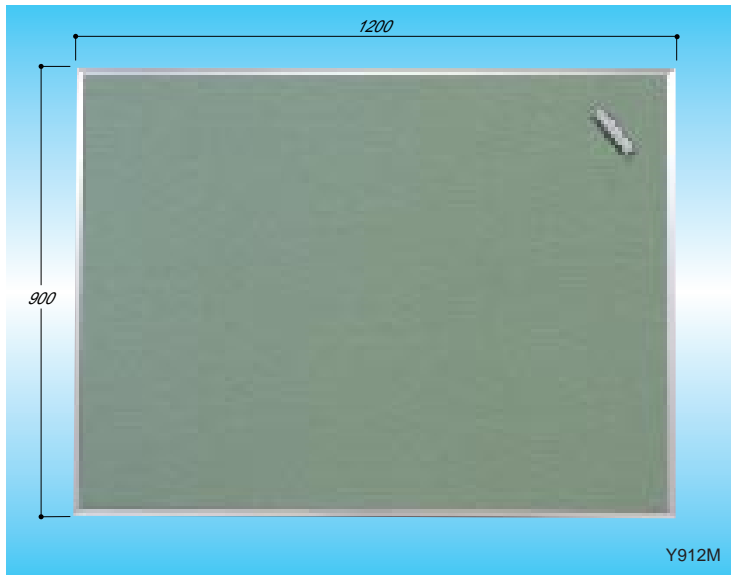

## ピンマグ掲示板(ピン・マグネット両用タイプ)

①裏面吊り金具付

②マグネター付

(Y609M・Y912Mは1個 Y918Mは2個)

### ピンマグ掲示板(ピン・マグネット両用タイプ)

品番	板面サイズ(D×H×W)	仕様	質量
Y609M	22×600×900	ピン、マグネット両用	4.6kg
Y912M	22×900×1200	ピン、マグネット両用	8.6kg
Y918M	22×900×1800	ピン、マグネット両用	12.0kg

寒暖の差がはげしい所では、反りが出るおそれがあります。必ずL金具(P79)で壁面に固定して下さい。