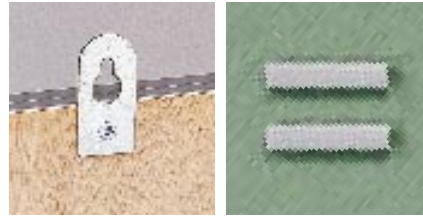

## ピンマグ掲示板(ピン・マグネット両用タイプ)

①裏面吊り金具付

②マグネター付

(Y609M・Y912Mは1個 Y918Mは2個)

### ピンマグ掲示板(ピン・マグネット両用タイプ)

品番	板面サイズ(D×H×W)	仕様	質量
Y609M	22×600×900	ピン、マグネット両用	4.6kg
Y912M	22×900×1200	ピン、マグネット両用	8.6kg
Y918M	22×900×1800	ピン、マグネット両用	12.0kg

寒暖の差がはげしい所では、反りが出るおそれがあります。必ずL金具(P79)で壁面に固定して下さい。