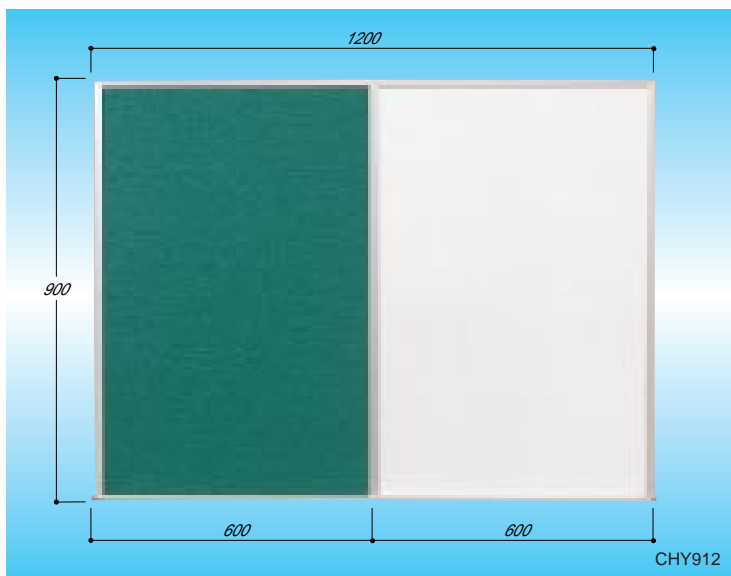

### ピンマグ掲示板(ピン・マグネット両用タイプ)

品番	板面サイズ(D×H×W)	仕様	質量
Y609M	22×600×900	ピン、マグネット両用	4.6kg
Y912M	22×900×1200	ピン、マグネット両用	8.6kg
Y918M	22×900×1800	ピン、マグネット両用	12.0kg

寒暖の差がはげしい所では、反りが出るおそれがあります。必ずL金具(P79)で壁面に固定して下さい。

**別注対応OK**

サイズ変更

表面色見本 その他の色、表面材はP84をご覧ください。

グリーン(L2003)

ライトグレー(L2012)

ライトグリーン(L2008)

アイボリー(L2011)

ライトブラウン(L2018)

### 壁掛用コンビボード

品番	板面サイズ(D×H×W)	仕様	質量
CHY912	22×900×1200	ホーローホワイト/ピンタイプ掲示板	8.9kg
CHY918	22×900×1800	ホーローホワイト/ピンタイプ掲示板	13.3kg
CSY912	22×900×1200	スチールグリーン/ピンタイプ掲示板	8.3kg
CSY918	22×900×1800	スチールグリーン/ピンタイプ掲示板	12.6kg