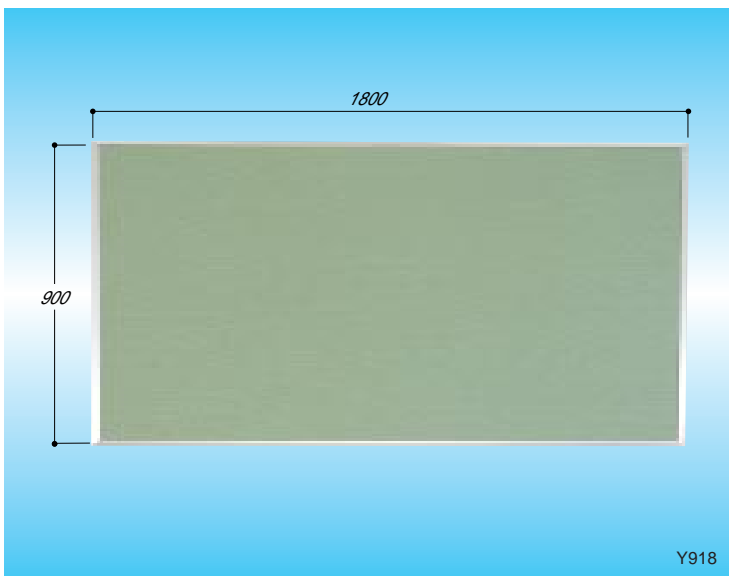

ピン・マグ両用掲示板、ピンのささりやすい新素材を使用

ソフトM(ピン・マグネット両用タイプ)

⊕タテでもヨコでもお使いいただけます。

インシュレーションに鉄箔を貼ってあるので、ピンのささりやすく、マグネットも着磁できる画期的な掲示板です。

ソフトM

品番	外寸サイズ(D×H×W)	仕様	質量
YFM609	11×605×905	ピン、マグネット両用	5.4kg
YFM912	11×905×1205	ピン、マグネット両用	10.0kg
YFM918	11×905×1805	ピン、マグネット両用	14.2kg

別注対応OK

サイズ変更
(最大905×1805まで)
吊り下げ仕様に

⊕吊り下げ仕様

表面色見本 その他の色、表面材はP84をご覧ください。

グリーン(L2003)

ライトグレー(L2012)

ライトグリーン(L2008)

アイボリー(L2011)

ライトブラウン(L2018)

ライトメジューム(L2019)

コストダウンを迫った掲示板

壁掛掲示板(ピンタイプ)

⊕裏面吊り金具付

壁掛用掲示板(ピンタイプ)

品番	板面サイズ(D×H×W)	仕様	質量
Y609	22×600×900	ピンタイプ	3.8kg
Y912	22×900×1200	ピンタイプ	7.5kg
Y918	22×900×1800	ピンタイプ	10.8kg

寒暖の差がはげしい所では、反りが出るおそれがあります。必ずL金具(P79)で壁面に固定して下さい。