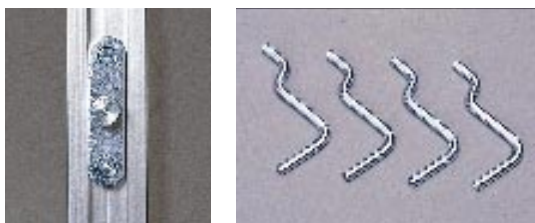

各種イベントに。公民館、講堂などの間仕切りとして

展示パネル(両面有孔型ボード)

オプション

①埋込式新取付金具
①有孔ボード用フック・10個入 (NTZ-HOOK)

パネルはタテ、ヨコ自由な組み合わせ可能で、様々なイベント空間を演出します。

展示用パネル

| 品番 | 板面サイズ(H×W) | 仕様 | 質量 |
|----------|------------|--------------|--------|
| NTZ-918 | 900×1800 | 両面有孔・四面取付金具付 | 11.5kg |
| NTZ-1218 | 1200×1800 | 両面有孔・四面取付金具付 | 14.0kg |

ポール

| 品番 | 板面サイズ(H×W) | 仕様 | 質量 |
|-----|------------|-------------|-------|
| NP2 | 1850 | 2面穴・アジャスター付 | 3.2kg |
| NP4 | 1850 | 4面穴・アジャスター付 | 3.2kg |

別注対応OK

サイズ変更

掲示物の入れ替えが楽々行えます

扉式薄型掲示ボックス

オールアルミ製(角はプラスチック製)、厚さ僅か40mmの
アクリル扉式タイプ