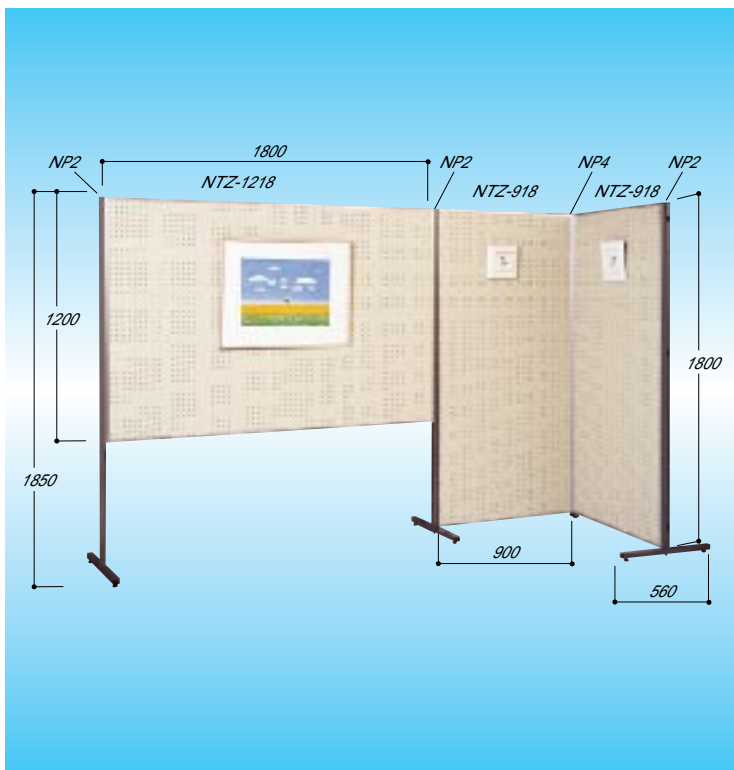

各種イベントに。公民館、講堂などの間仕切りとして

展示パネル(両面有孔型ボード)

オプション

①埋込式新取付金具
①有孔ボード用フック・10個入 (NTZ-HOOK)

パネルはタテ、ヨコ自由な組み合わせ可能で、様々なイベント空間を演出します。

展示用パネル

| 品番 | 板面サイズ(H×W) | 仕様 | 質量 |
|----------|------------|--------------|--------|
| NTZ-918 | 900×1800 | 両面有孔・四面取付金具付 | 11.5kg |
| NTZ-1218 | 1200×1800 | 両面有孔・四面取付金具付 | 14.0kg |

ポール

| 品番 | 板面サイズ(H×W) | 仕様 | 質量 |
|-----|------------|-------------|-------|
| NP2 | 1850 | 2面穴・アジャスター付 | 3.2kg |
| NP4 | 1850 | 4面穴・アジャスター付 | 3.2kg |

別注対応OK

サイズ変更

掲示物の入れ替えが楽々行えます

扉式薄型掲示ボックス

オールアルミ製(角はプラスチック製)、厚さ僅か40mmの
アクリル扉式タイプ

扉式薄型掲示ボックス

| 品番 | 板面サイズ(D×H×W) | 仕様 | 質量 |
|-----------|--------------|----------------|-------|
| OG-UAA906 | 40×900×600 | ピンタイプ掲示板、アクリル板 | 9.5kg |

別注対応OK

サイズ変更
内部をピン・マグネット両用掲示板に
内部をホーローホワイト、スチールホワイトに
扉をガラスに