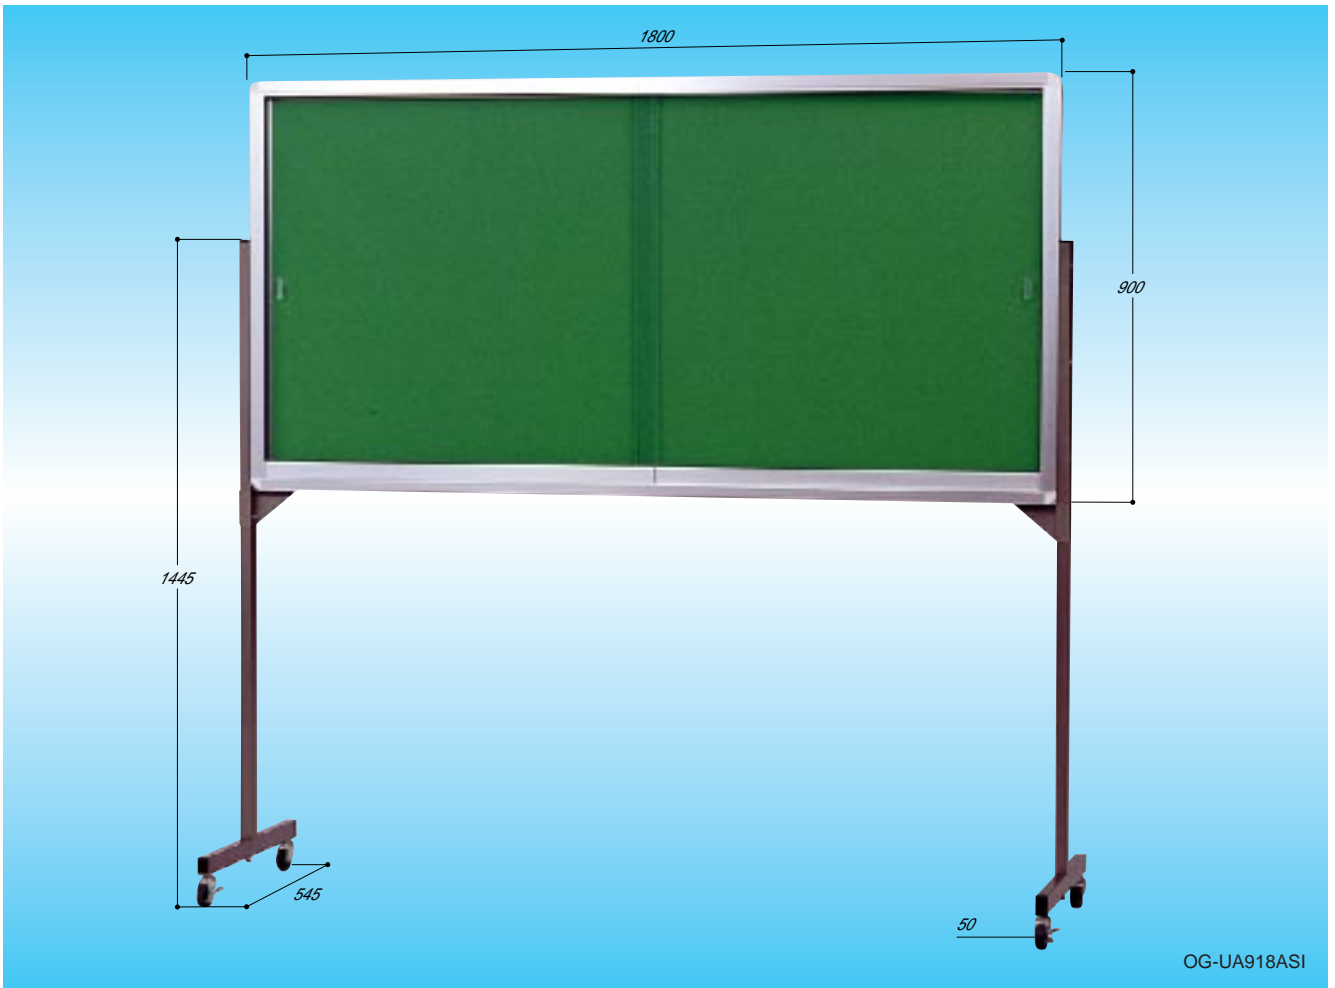

ポスターの盗難防止に

## ガラス扉付掲示板 移動タイプ

① 掲示板部を支える構造です。

② キャスター付で移動も楽です。

### ガラス扉付掲示板移動タイプ

品番	掲示板サイズ(D×H×W)	仕様	質量
OG-UA609ASI	40×600×900	ピンタイプ掲示板	19.0kg
OG-UA912ASI	40×900×1200	ピンタイプ掲示板	30.0kg
OG-UA918ASI	40×900×1800	ピンタイプ掲示板	42.0kg

### 別注対応OK

サイズ変更  
内部をピン・マグネット両用掲示板に  
内部をホーローホワイト、スチールグリーンに  
ガラスを強化ガラスに

トップシート色見本      その他の色、表面材はP84をご覧ください。