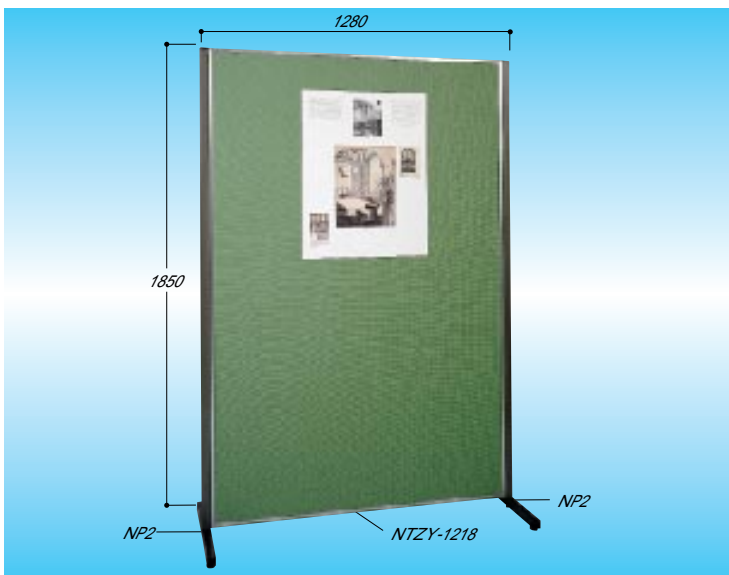

立体ディスプレイができるスタンド付カラフルボード

ピタボード(両面ピタボード、両面ピンタイプ)

オプション

① ピタテープ 20mm巾 PY-T (1巻25M)

オプション

① ピタテープ 22 PY-T22 (1袋50ヶ入)

ピタボード

品番	サイズ(H×W)	仕様	質量
NPY918	900×1800	両面ピタボード・4面取付金具付	8.0kg
NPY1218	1200×1800	両面ピタボード・4面取付金具付	12.0kg

ブルー

ブラック

① 埋込式新取付金具

オフィスのパーティションや各種イベントに

展示用パネル(両面ピンタイプ掲示板)

① 埋込式新取付金具

展示用パネル

品番	パネルサイズ(H×W)	仕様	質量
NTZY-918	900×1800	両面ピンタイプ掲示板・四面取付金具付	8.5kg
NTZY-1218	1200×1800	両面ピンタイプ掲示板・四面取付金具付	12.5kg

ボール

品番	ボールサイズ(H)	仕様	質量
NP2	1850	2面穴・アジャスター付	3.2kg
NP4	1850	4面穴・アジャスター付	3.2kg

別注対応OK

サイズ変更

表面色見本 その他の色、表面材はP84をご覧ください。

グリーン(L2003)

ライトグレー(L2012)

ライトグリーン(L2008)