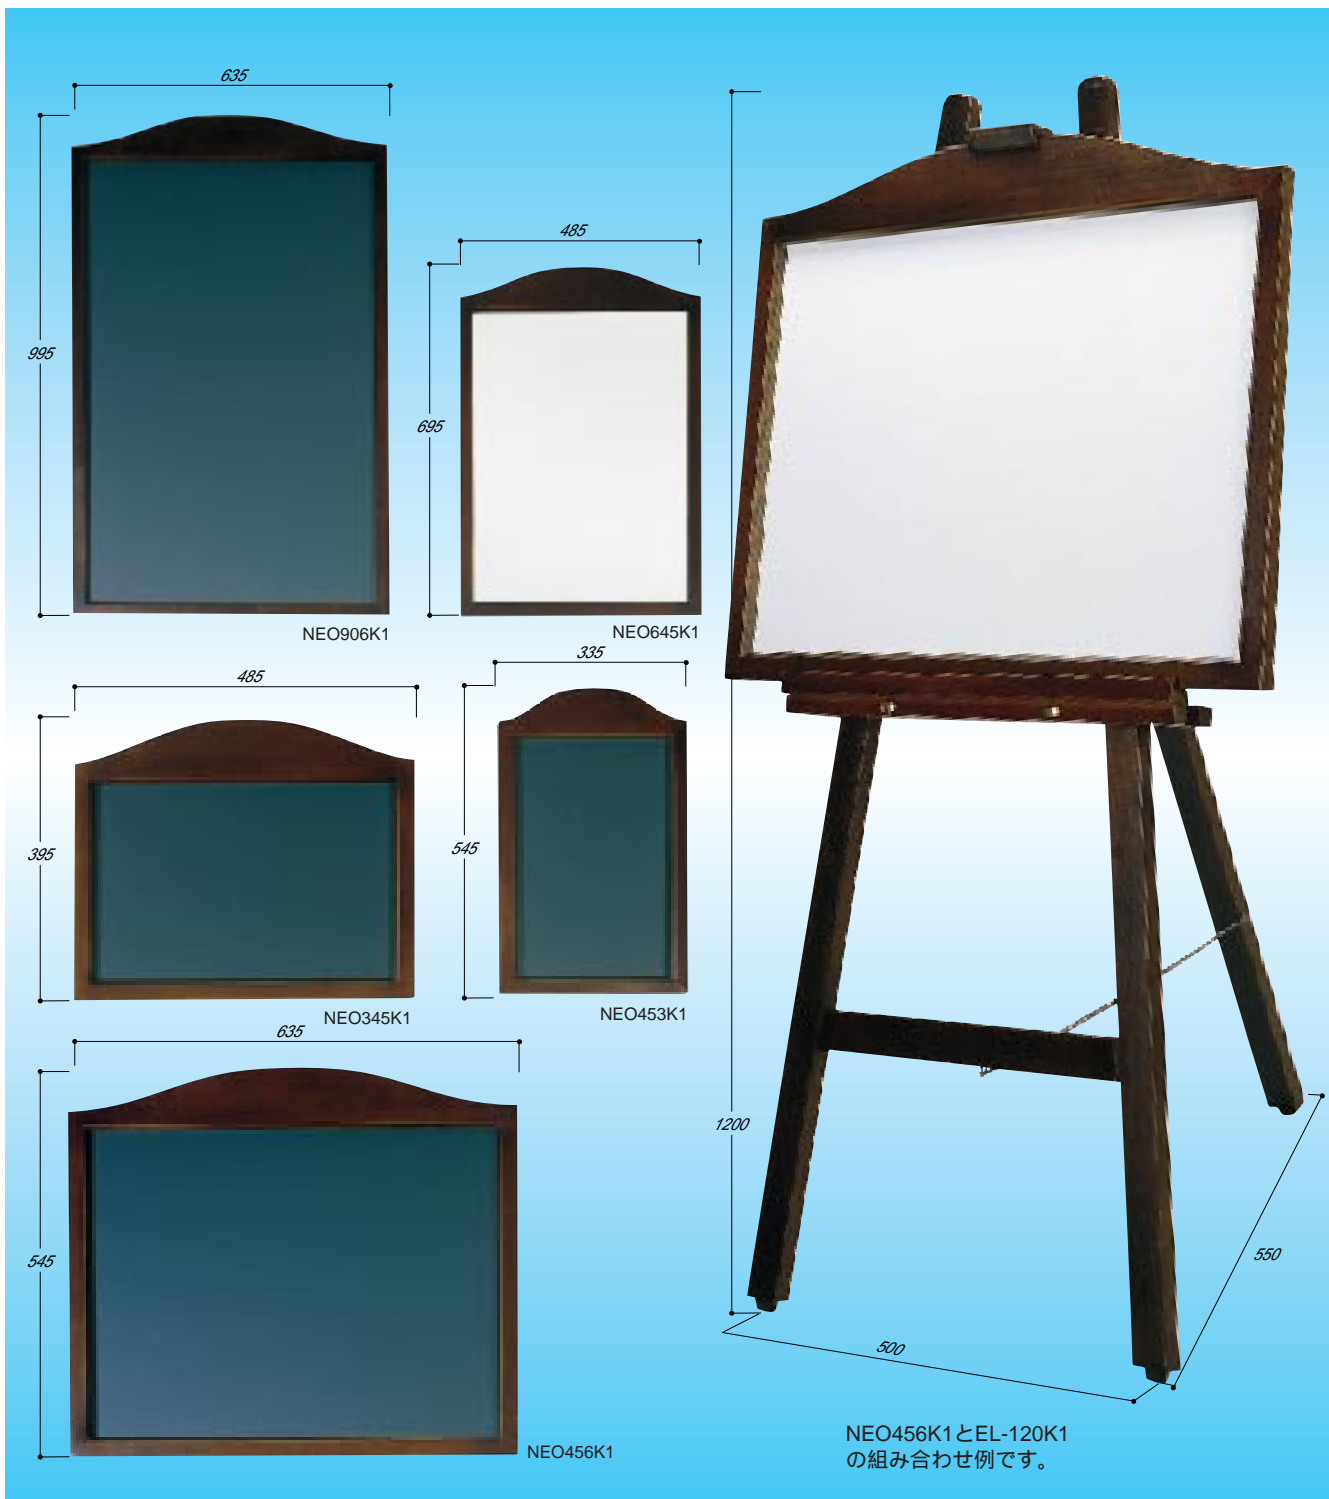

## ニュータイプネオカラーウッディ & 木製イーゼル

店舗用ボード「ニュータイプネオカラーウッディ」

### ニュータイプネオカラーウッディ (ボードのみ)

品番	板面サイズ(H×W)	仕様	質量
NEO345K1	280×430	木製枠、コーヒーブラウン塗装	2.0kg
NEO453K1	430×280	木製枠、コーヒーブラウン塗装	2.0kg
NEO456K1	430×580	木製枠、コーヒーブラウン塗装	3.0kg
NEO645K1	580×430	木製枠、コーヒーブラウン塗装	3.0kg
NEO906K1	880×580	木製枠、コーヒーブラウン塗装	5.0kg

### ニュータイプ木製イーゼル

品番	サイズ(D×H×W)	仕様	質量
EL-120K1	550×1200×500	木製、コーヒーブラウン塗装	4.0kg