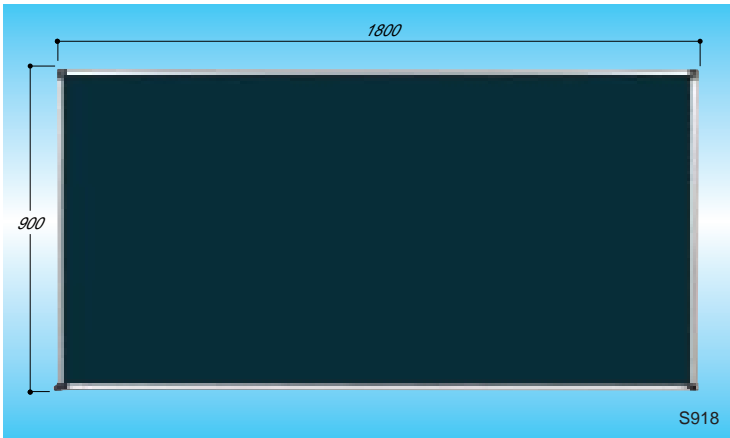

壁掛用スチールグリーンボード

壁掛用グリーンボード

品番	板面サイズ(H×W)	仕様	質量
S 345	300 × 450	スチールグリーン無地	1.6kg
S 456	450 × 600	スチールグリーン無地	3.0kg
S 609	600 × 900	スチールグリーン無地	6.0kg
S 912	900 × 1200	スチールグリーン無地	12.0kg
S 918	900 × 1800	スチールグリーン無地	18.0kg
S1218	1200 × 1800	スチールグリーン無地	24.0kg

別注対応OK

原稿入れ(原稿有効寸法は縦横ともマイナス50mmして下さい)
 サイズ変更
 粉受なし
 タテ型
 暗線入に

機能 1

① 丸みのあるプラスチックコーナーを使用

機能 2

① 粉受のサイド及び枠の角は、けがの防止や衣服をいためない丸みのあるキャップ付きです。

機能 3

① 吊り金具アルミ枠と同色の質感を用意しました。

タテ書月予定

SM456

品番	板面サイズ(H×W)	仕様	質量
SM456	450 × 600	スチールグリーン タテ書2段	3.0kg

SM609

品番	板面サイズ(H×W)	仕様	質量
SM609	600 × 900	スチールグリーン タテ書2段	6.0kg

SM912

品番	板面サイズ(H×W)	仕様	質量
SM912	900 × 1200	スチールグリーン タテ書2段	12.0kg

SM918

品番	板面サイズ(H×W)	仕様	質量
SM918	900 × 1800	スチールグリーン タテ書1段	18.0kg

ヨコ書月予定

SMY918

品番	板面サイズ(H×W)	仕様	質量
SMY918	900 × 1800	スチールグリーン ヨコ書2行	18.0kg

SMY912

品番	板面サイズ(H×W)	仕様	質量
SMY912	900 × 1200	スチールグリーン ヨコ書2行	12.0kg

SMY609