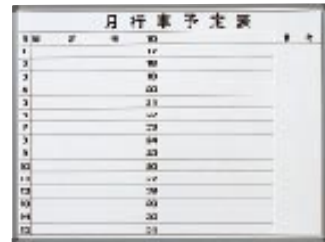

UHMY912

品番	板面サイズ(H×W)	仕様	質量
UHMY912	900 × 1200	ホーローホワイト ヨコ書2行	12.0kg