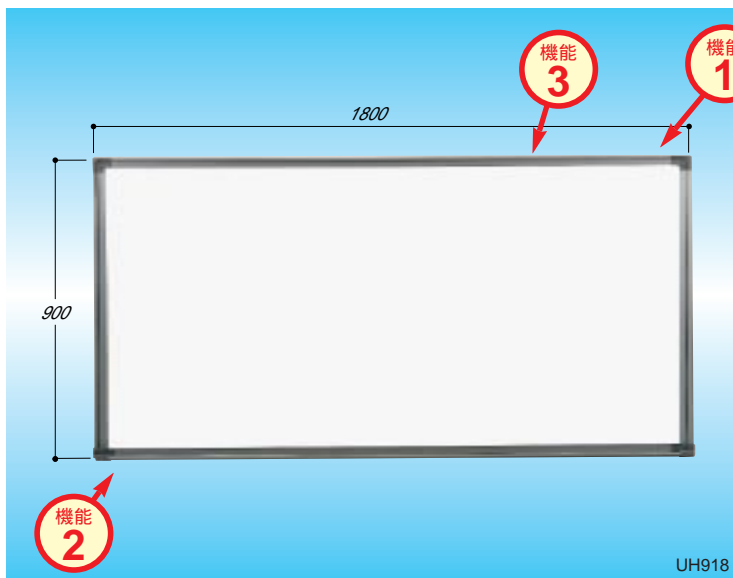

オフィス用の壁掛ボード

Uシリーズ壁掛用ホワイトボード

オプション

Ⓞ取付金具は背面に隠れるものもご用意しています。(U-KANA)

枠は着色クリアー仕上げ、4隅は丸みのあるプラスチックコーナーを使用しています。

Uシリーズ壁掛用ホーローホワイト無地

品番	板面サイズ(H×W)	仕様	質量
UH 456	450 × 600	ホーローホワイト無地	3.0kg
UH 609	600 × 900	ホーローホワイト無地	6.0kg
UH 912	900 × 1200	ホーローホワイト無地	12.0kg
UH 918	900 × 1800	ホーローホワイト無地	18.0kg
UH1218	1200 × 1800	ホーローホワイト無地	24.0kg

別注対応OK

原稿入れ(原稿有効寸法は縦横ともマイナス50mmして下さい)  
 サイズ変更  
 表面材の変更(スチールグリーンなどへ)  
 粉受なし  
 タテ型  
 暗線入に

Ⓛ丸みのあるプラスチックコーナーを使用

Ⓛ粉受のサイド及び枠の角は、けがの防止や衣服をいためない丸みのあるキャップ付きです。

Ⓛ吊り金具はアルミ枠と同色の質感を用意しました。

タテ書月予定

ヨコ書月予定

UHM456

品番	板面サイズ(H×W)	仕様	質量
UHM456	450 × 600	ホーローホワイト タテ書2段	3.0kg

UHM609

品番	板面サイズ(H×W)	仕様	質量
UHM609	600 × 900	ホーローホワイト タテ書2段	6.0kg

UHM912

品番	板面サイズ(H×W)	仕様	質量
UHM912	900 × 1200	ホーローホワイト タテ書2段	12.0kg

UHM918

品番	板面サイズ(H×W)	仕様	質量
UHM918	900 × 1800	ホーローホワイト タテ書1段	18.0kg

UHMY918

品番	板面サイズ(H×W)	仕様	質量
UHMY918	900 × 1800	ホーローホワイト ヨコ書2行	18.0kg

UHMY912

品番	板面サイズ(H×W)	仕様	質量
UHMY912	900 × 1200	ホーローホワイト ヨコ書2行	12.0kg

UHMY609

品番	板面サイズ(H×W)	仕様	質量
UHMY609	600 × 900	ホーローホワイト ヨコ書2行	6.0kg

UHMY456