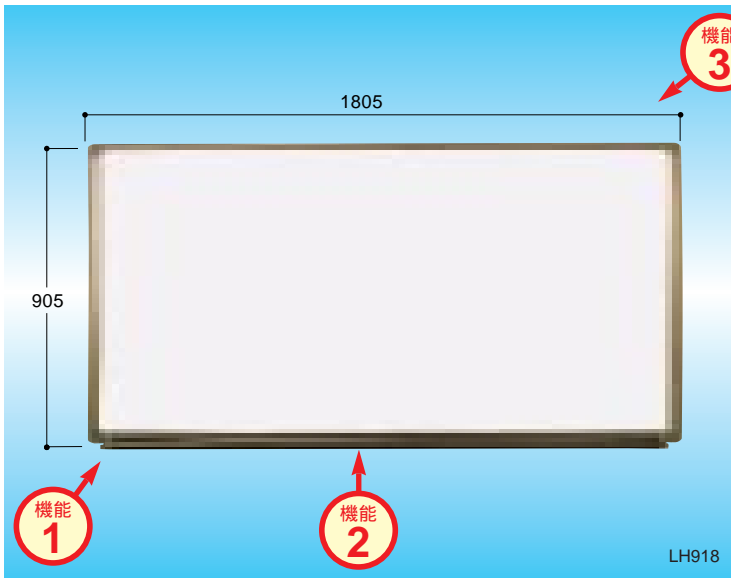

壁掛タイプの最高級ボード

マルチ枠壁掛用ホワイトボード

粉受は脱着式で巾が広く、大きなイレーザも楽に置くことができます。又、粉受の下部には回転タイプと同様にペン皿がオプションで取り付けられます。

吊金具は同色のアルミ製で、ボード枠裏面で、左右にスライドできます。更に吊下式、吊上式2通りに使える設計です。

アルミ枠の壁面アタリを和らげる為、裏面にクッションラバーを取り付けてあります。

マルチ枠壁掛用ホーローホワイト無地

品番	板面サイズ(H×W)	仕様	質量
LH 456	455 × 605	ホーローホワイト無地	3.5kg
LH 609	605 × 905	ホーローホワイト無地	6.5kg
LH 912	905 × 1205	ホーローホワイト無地	12.5kg
LH 918	905 × 1805	ホーローホワイト無地	18.5kg
LH1218	1205 × 1805	ホーローホワイト無地	24.5kg

別注対応OK

原稿入れ(原稿有効寸法は縦横ともマイナス50mmして下さい)
 サイズ変更
 表面材の変更(スチールグリーンなどへ)
 粉受なし
 タテ型
 暗線入に

タテ書月予定

LHM456

品番	板面サイズ(H×W)	仕様	質量
LHM456	455×605	ホーローホワイト タテ書2段	3.5kg

LHM609

品番	板面サイズ(H×W)	仕様	質量
LHM609	605×905	ホーローホワイト タテ書2段	6.5kg

LHM912

品番	板面サイズ(H×W)	仕様	質量
LHM912	905×1205	ホーローホワイト タテ書2段	12.5kg

LHM918

品番	板面サイズ(H×W)	仕様	質量
LHM918	905×1805	ホーローホワイト タテ書1段	18.5kg

ヨコ書月予定

LHMY918

品番	板面サイズ(H×W)	仕様	質量
LHMY918	905×1805	ホーローホワイト ヨコ書2行	18.5kg

LHMY912