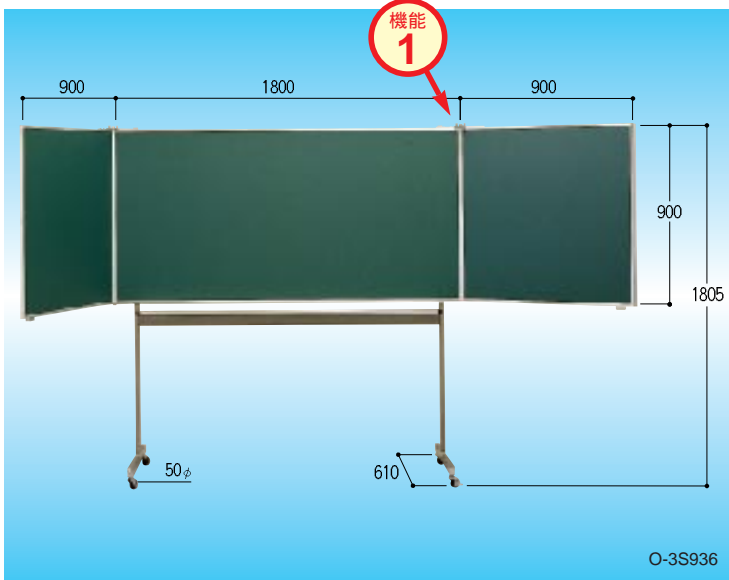

広ければグリーンとワイドに使えます

開閉ボード

スタンド付開閉ボード (ボード・スタンド共)

品番	板面サイズ(H×W)		仕様	質量
	開いた時	閉じた時		
O-3H936	900×3600	900×1800	ホーローホワイト(粉受付)	51.5kg
O-3S936	900×3600	900×1800	スチールグリーン(粉受付)	52.5kg

壁取付式開閉ボード (ボードのみ)

品番	板面サイズ(H×W)		仕様	質量
	開いた時	閉じた時		
3H936	900×3600	900×1800	ホーローホワイト(粉受付)	34.0kg
3S936	900×3600	900×1800	スチールグリーン(粉受付)	35.0kg

⊙0 120 160 180 の4段階で止められます。

4段階調節付特殊ヒンジ

別注対応OK

原稿入れ(原稿有効寸法は縦横ともマイナス50mmして下さい)
 サイズ変更
 表面材の変更(ホーローグリーンなどへ)
 暗線入に

ボードが上下に移動します

スーパースライダーボード

スタンド付きで、必要な所への移動が可能な上げ下げボードです。

スーパースライダー (ボード・スタンド共)

品番	板面サイズ(H×W)	仕様	質量
SU-H912	900×1200	ホーローホワイト	40.5kg
SU-H918	900×1800	ホーローホワイト	45.5kg

品番	板面サイズ(H×W)	仕様	質量
SU-S912	900×1200	スチールグリーン	40.5kg
SU-S918	900×1800	スチールグリーン	45.5kg

別注対応OK

原稿入れ(原稿有効寸法は縦横ともマイナス50mmして下さい)
 サイズを1200×1800へ
 表面材の変更(ホーローグリーンなどへ)
 暗線入に