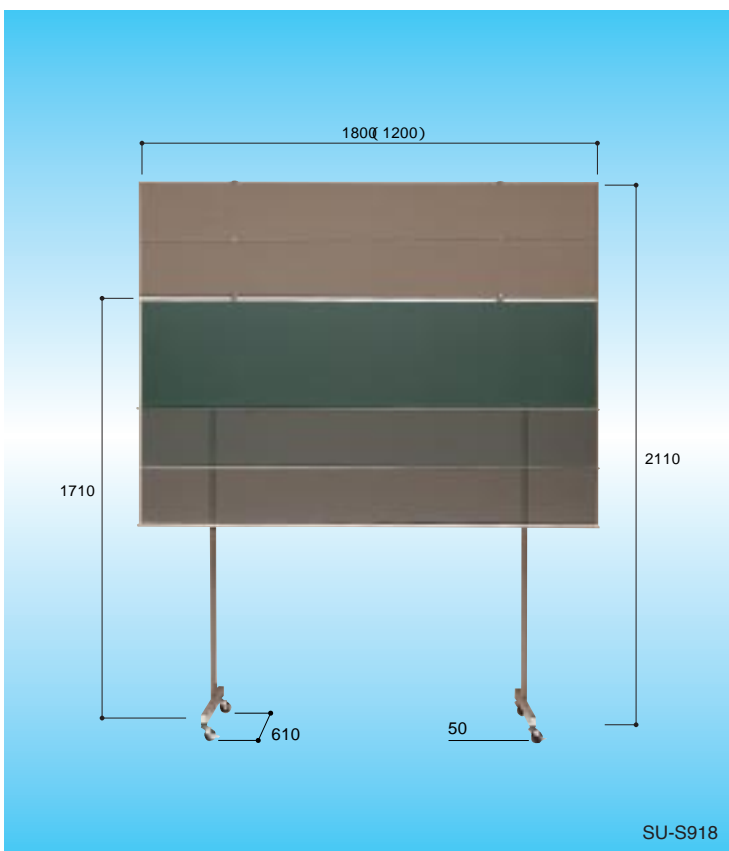

広ければグリーンとワイドに使えます

開閉ボード

スタンド付開閉ボード (ボード・スタンド共)

品番	板面サイズ(H×W)		仕様	質量
	開いた時	閉じた時		
O-3H936	900×3600	900×1800	ホーローホワイト(粉受付)	51.5kg
O-3S936	900×3600	900×1800	スチールグリーン(粉受付)	52.5kg

壁取付式開閉ボード (ボードのみ)

品番	板面サイズ(H×W)		仕様	質量
	開いた時	閉じた時		
3H936	900×3600	900×1800	ホーローホワイト(粉受付)	34.0kg
3S936	900×3600	900×1800	スチールグリーン(粉受付)	35.0kg

⊙0 120 160 180 の4段階で止められます。

4段階調節付特殊ヒンジ

別注対応OK

原稿入れ(原稿有効寸法は縦横ともマイナス50mmして下さい)
 サイズ変更
 表面材の変更(ホーローグリーンなどへ)
 暗線入に

ボードが上下に移動します

スーパースライダーボード

スタンド付きで、必要な所への移動が可能な上げ下げボードです。

スーパースライダー (ボード・スタンド共)

品番	板面サイズ(H×W)	仕様	質量
SU-H912	900×1200	ホーローホワイト	40.5kg
SU-H918	900×1800	ホーローホワイト	45.5kg

品番	板面サイズ(H×W)	仕様	質量
SU-S912	900×1200	スチールグリーン	40.5kg
SU-S918	900×1800	スチールグリーン	45.5kg

別注対応OK

原稿入れ(原稿有効寸法は縦横ともマイナス50mmして下さい)
 サイズを1200×1800へ
 表面材の変更(ホーローグリーンなどへ)
 暗線入に