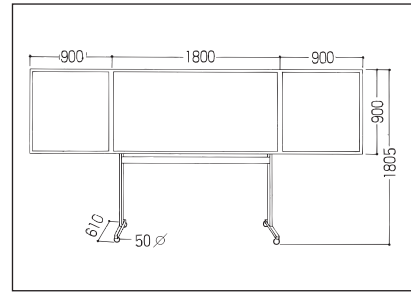

広ければグリーンとワイドに使えます

開閉ボード

スタンド付開閉ボード (ボード・スタンド共)

品番	板面サイズ(H×W)		仕様	質量
	開いた時	閉じた時		
O-3H936	900×3600	900×1800	ホーローホワイト(粉受付)	51.5kg
O-3S936	900×3600	900×1800	スチールグリーン(粉受付)	52.5kg

壁取付式開閉ボード (ボードのみ)

品番	板面サイズ(H×W)		仕様	質量
	開いた時	閉じた時		
3H936	900×3600	900×1800	ホーローホワイト(粉受付)	34.0kg
3S936	900×3600	900×1800	スチールグリーン(粉受付)	35.0kg

⊙0 120 160 180 の4段階で止められます。

4段階調節付特殊ヒンジ

別注対応OK

原稿入れ(原稿有効寸法は縦横ともマイナス50mmして下さい)
 サイズ変更
 表面材の変更(ホーローグリーンなどへ)
 暗線入に

ボードが上下に移動します

スーパースライダーボード

スタンド付きで、必要な所への移動が可能な上げ下げボードです。

スーパースライダー (ボード・スタンド共)

品番	板面サイズ(H×W)	仕様	質量
SU-H912	900×1200	ホーローホワイト	40.5kg
SU-H918	900×1800	ホーローホワイト	45.5kg

品番	板面サイズ(H×W)	仕様	質量
SU-S912	900×1200	スチールグリーン	40.5kg
SU-S918	900×1800	スチールグリーン	45.5kg

別注対応OK

原稿入れ(原稿有効寸法は縦横ともマイナス50mmして下さい)
 サイズを1200×1800へ
 表面材の変更(ホーローグリーンなどへ)
 暗線入に