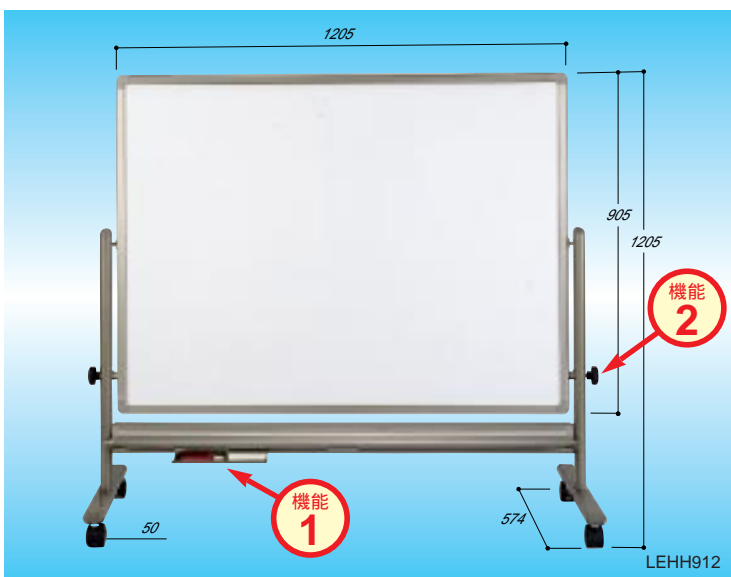

## ゴールド回転ボード

Ⓞ裏面は、マーカーブラック、マーカーグリーン、ホーローホワイトからお選びいただけます。マーカーブラック、マーカーグリーンの場合、カラーボード用ペン(P74)で書き消しできます。

ゴージャスな黄金色のコクバンです。13cm角の金箔を貼りめぐらしたパターンは豪華そのものです。ホワイトボード用マーカーペンで書き消し可能です。又マグネット使用も可能で、アルミフレームは丸味を帯びたステンレススリックです。ホテル、結婚式場、日本料理店、中華料理店、神社、仏閣等に最適です。

### ゴールド回転ボード (ボード・スタンド共)

品番	板面サイズ(H×W)	仕様	質量
LPTXX912	905×1205	両面(ゴールド/ゴールド)	27kg
LPTXX918	905×1805	両面(ゴールド/ゴールド)	37kg
LPTXH912	905×1205	両面(ゴールド/ホーローホワイト)	27kg
LPTXH918	905×1805	両面(ゴールド/ホーローホワイト)	37kg
LPTXB912	905×1205	両面(ゴールド/マーカーブラック)	37kg
LPTXB918	905×1805	両面(ゴールド/マーカーブラック)	37kg

## マルチ枠ロータイプ回転ボード

① スライドペン皿

② ワンプッシュストッパー

楕円パイプとパイプ先端キャップの使用により、けがを防止し、衣服をいためることはありません。またキャスターはウレタン巻きの双輪でスムーズに移動、ストッパーで固定も万全です。

### マルチ枠ロータイプ回転ボード (ボード・スタンド共)

品番	板面サイズ(H×W)	仕様	質量
LEHH912	905×1205	両面(ホーローホワイト/ホーローホワイト)	28.5kg
LEHS912	905×1205	両面(ホーローホワイト/スチールグリーン)	28.5kg

別注対応OK

原稿入れ(原稿有効寸法は縦横ともマイナス50mmして下さい)  
サイズ変更  
表面材の変更(スチールグリーンなどへ)  
暗線入に