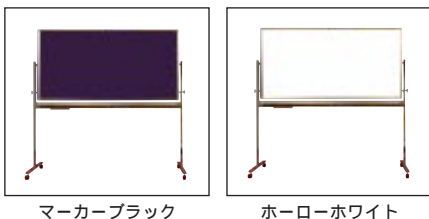

豪華な空間を演出する回転ボード

## ゴールド回転ボード

Ⓞ裏面は、マーカーブラック、マーカーグリーン、ホーローホワイトからお選びいただけます。マーカーブラック、マーカーグリーンの場合、カラーボード用ペン(P74)で書き消しできます。

ゴージャスな黄金色のコクバンです。13cm角の金箔を貼りめぐらしたパターンは豪華そのものです。ホワイトボード用マーカーペンで書き消し可能です。又マグネット使用も可能で、アルミフレームは丸味を帯びたステンレススリックです。ホテル、結婚式場、日本料理店、中華料理店、神社、仏閣等に最適です。

### ゴールド回転ボード (ボード・スタンド共)

品番	板面サイズ(H×W)	仕様	質量
LPTXX912	905×1205	両面(ゴールド/ゴールド)	27kg
LPTXX918	905×1805	両面(ゴールド/ゴールド)	37kg
LPTXH912	905×1205	両面(ゴールド/ホーローホワイト)	27kg
LPTXH918	905×1805	両面(ゴールド/ホーローホワイト)	37kg
LPTXB912	905×1205	両面(ゴールド/マーカーブラック)	37kg
LPTXB918	905×1805	両面(ゴールド/マーカーブラック)	37kg