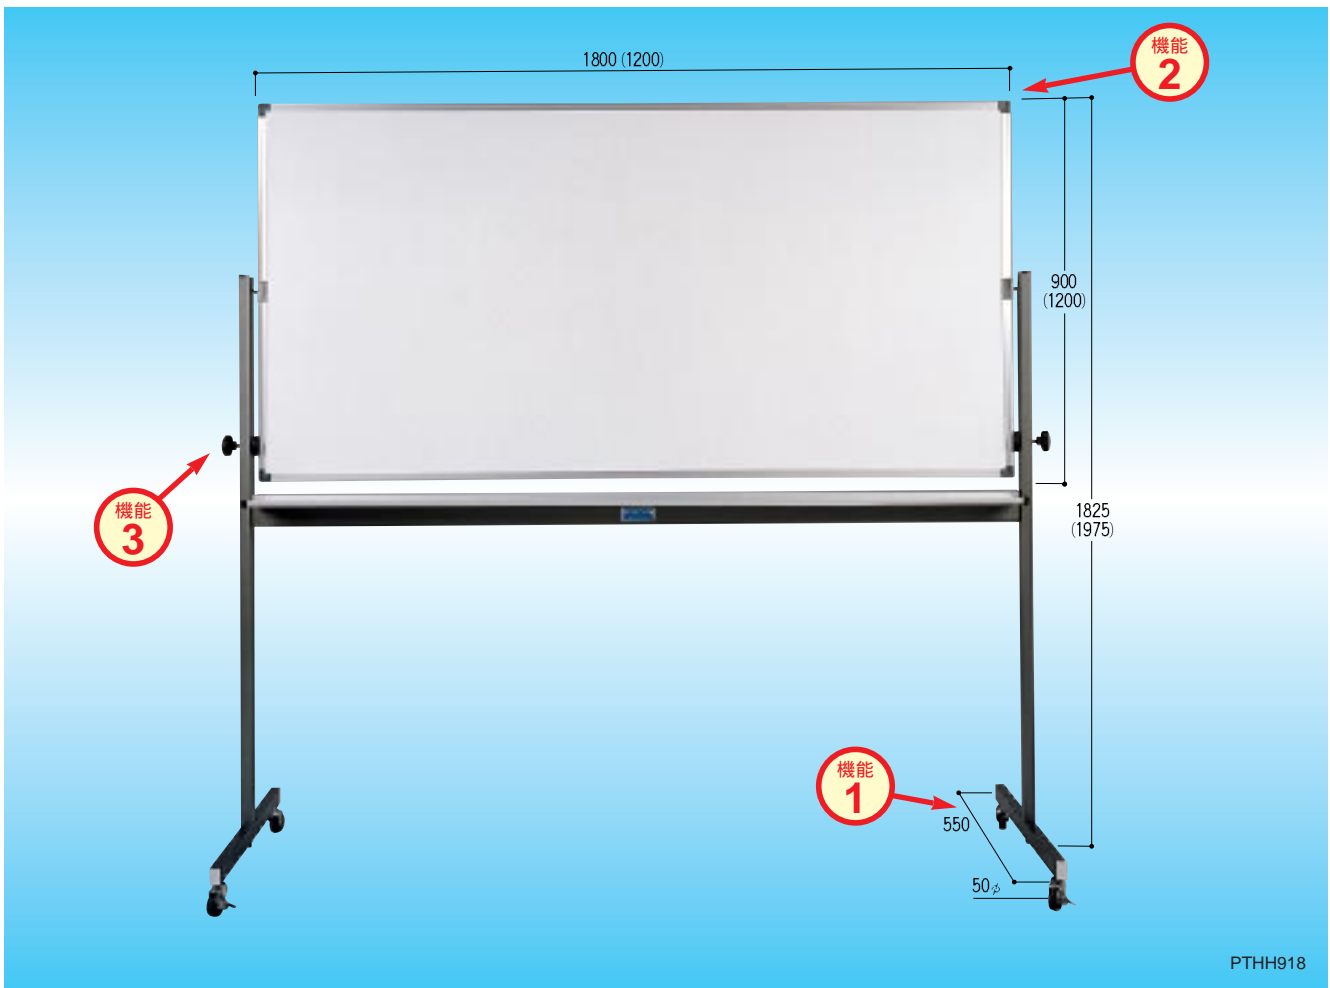

機能が充実した回転ボード

デラックス回転ボード

PTHH918

デラックス回転ボードホーローホワイト

(ボード・スタンド共)

品番	板面サイズ(H×W)	仕様	質量
PTH 912	900×1200	片面(ホーローホワイト/カラー鉄板)	21.7kg
PTHH 912	900×1200	両面(ホーローホワイト/ホーローホワイト)	22.8kg
PTH 918	900×1800	片面(ホーローホワイト/カラー鉄板)	29.5kg
PTHH 918	900×1800	両面(ホーローホワイト/ホーローホワイト)	30.5kg
PTH 1218	1200×1800	片面(ホーローホワイト/カラー鉄板)	35.5kg
PTHH1218	1200×1800	両面(ホーローホワイト/ホーローホワイト)	36.5kg

デラックス回転ボードスチールホワイト

(ボード・スタンド共)

品番	板面サイズ(H×W)	仕様	質量
PTW 912	900×1200	片面(スチールホワイト/カラー鉄板)	21.7kg
PTWW912	900×1200	両面(スチールホワイト/スチールホワイト)	22.6kg
PTW 918	900×1800	片面(スチールホワイト/カラー鉄板)	29.5kg
PTWW918	900×1800	両面(スチールホワイト/スチールホワイト)	30.5kg

デラックス回転ボードホーローグリーン

(ボード・スタンド共)

品番	板面サイズ(H×W)	仕様	質量
PTG 912	900×1200	片面(ホーローグリーン/カラー鉄板)	21.7kg
PTGG912	900×1200	両面(ホーローグリーン/ホーローグリーン)	22.8kg
PTG 918	900×1800	片面(ホーローグリーン/カラー鉄板)	29.5kg
PTGG918	900×1800	両面(ホーローグリーン/ホーローグリーン)	30.5kg

PT回転スタンド

品番	サイズ	質量
PT 912	板面 900×1200用	10.4kg
PT 918	板面 900×1800用	12.5kg
PT1218	板面1200×1800用	13.0kg

① スタンド部ジョイント

① プラスチックコーナー

① ネジ式ストッパー

別注対応OK

原稿入れ(原稿有効寸法は縦横ともマイナス50mmして下さい)
 サイズ変更
 表面材の変更(マーカーグリーンなどへ)
 暗線入に